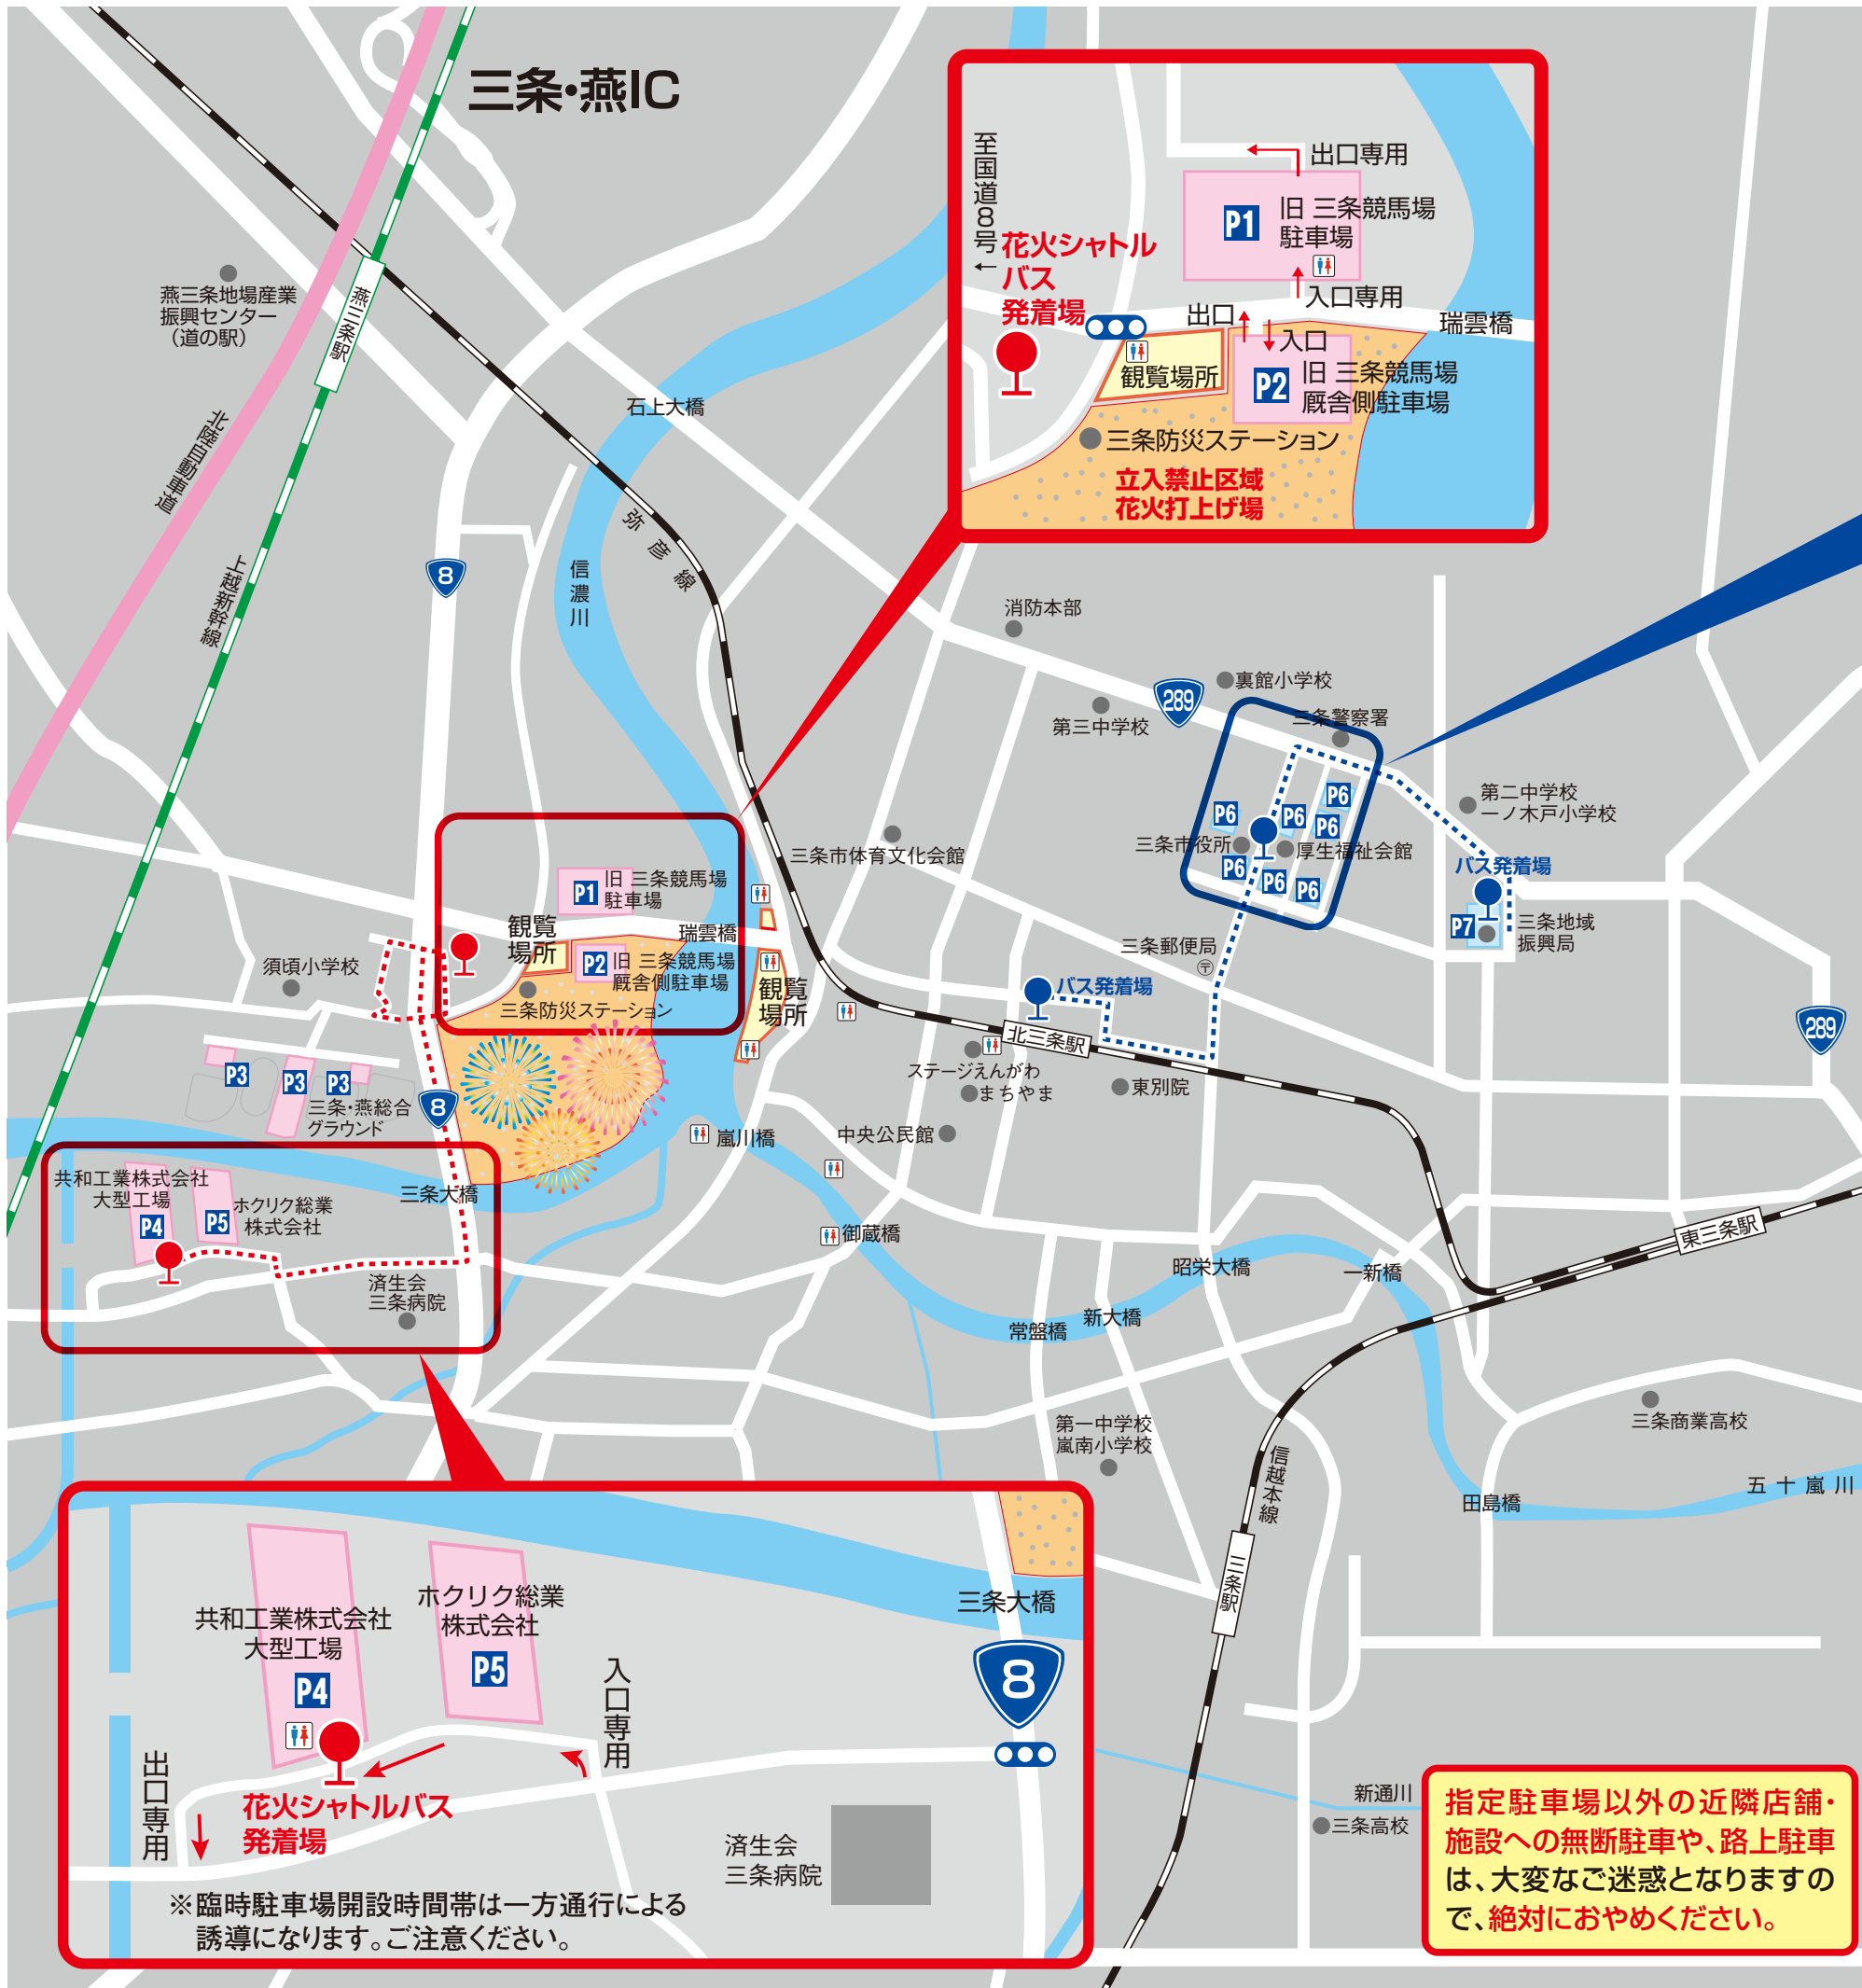

# 第19回 三条夏まつり 大花火大会 臨時駐車場マップ

**注意** 満車により臨時駐車場をご利用いただけない場合がございます。臨時駐車場内における、事故、盗難等に関しては一切責任を負いません。

## ■三条夏まつり 大花火大会臨時駐車場

| 名称                                   | 住所                  | 駐車可能台数 |
|--------------------------------------|---------------------|--------|
| P1 旧三条競馬場駐車場                         | 三条市上須頃地内            | 150台   |
| P2 旧三条競馬場厩舎側駐車場<br>(22時00分まで出庫できません) | 三条市上須頃<br>三条乗馬クラブ付近 | 80台    |
| P3 三条・燕総合グラウンド                       | 三条市上須頃地内            | 250台   |
| P4 共和工業株式会社 大型工場                     | 三条市今井1021           | 300台   |
| P5 ホクリク総業株式会社                        | 三条市今井1042           | 100台   |
| P6 三条市役所・三条信用金庫研修所<br>駐車場            | 三条市役所周辺             | 530台   |
| P7 三条地域振興局                           | 三条市興野1-13-45        | 200台   |

- ※駐車料金:無料、シャトルバス:無料
- 交通規制終了後はすみやかに出庫してください。
- 臨時駐車場内における、事故、盗難等に関しては一切責任を負いません。
- 花火大会が延期の場合、P4・P5は利用できません。
- P4・P5は三条防災ステーション観覧場所までシャトルバスが出ます。
- P6・P7は北三条駅までシャトルバスが出ます(北三条駅から花火観覧場所まで徒歩10分)。
- シャトルバス
  - P4・P5 共和工業株大型工場内 ↔ 三条防災ステーション……約15分間隔
  - P6 三条市厚生福祉会館前 ↔ 北三条駅前……約10分間隔
  - P7 三条地域振興局 → 三条市厚生福祉会館前 → 北三条駅前……約30分間隔

三条夏まつりは駐車場シェアリングサービス「軒先パーキング」と提携しました。

駐車場を登録する場合は  [こちら](#) →
 駐車場を利用する場合は  [こちら](#) →

**指定駐車場以外の近隣店舗・施設への無断駐車や、路上駐車は、大変なご迷惑となりますので、絶対におやめください。**

共和工業株式会社 大型工場 P4  
 ホクリク総業株式会社 P5  
 花火シャトルバス 発着場  
 入口専用  
 出口専用  
 ※臨時駐車場開設時間帯は一方通行による誘導になります。ご注意ください。